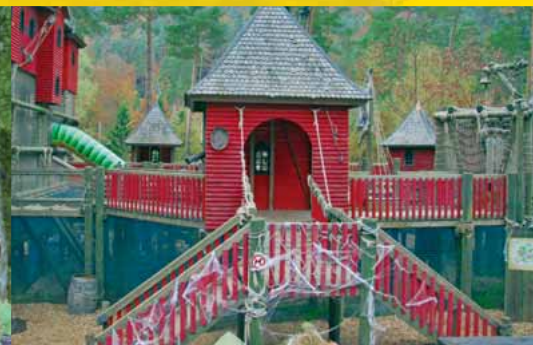

Wild- und Waldlehrschaу

Irrgarten

Abenteuer-Spielpark

Waffelhaus

Frei-terrasse

Schwebe-sessellift

Bumperboats

Picknick-plätze

Schwanen-tretboote

Seeterrasse

Waschbär-gehege

Piraten-nest

Rotsteg-flitzer

Kinder-motorräder

Waldlehrpfad

Waldlehrpfad

Waldgaststätte "Forsthaus Rotsteig"

Kasse

Ein- und Ausgang

WOLFS SHOW

taglich um
12.30 Uhr

Wild und Natur erleben

Wee und schwarze Damhirsche
Rotwild, Mufflons, Sikawild
Wildschweine
Luchsstation
Wildlehrschau, Waldlehrpfad
Wasserwild- und Forellenteiche
Greifvogel-Freiflugschau

Spa & Action

Rotsteigflitzer (Rollerbobbahn)
Bumperboats
Schwanentretboote
Kurpfalz-Express (Wegebahn)
Schwebesessellift
Das groe Rutschen-Paradies
... und vieles mehr

Guten Appetit

Imbiss-Stationen
Seeterrassen
Grillplatze
Forsthaus Rotsteig